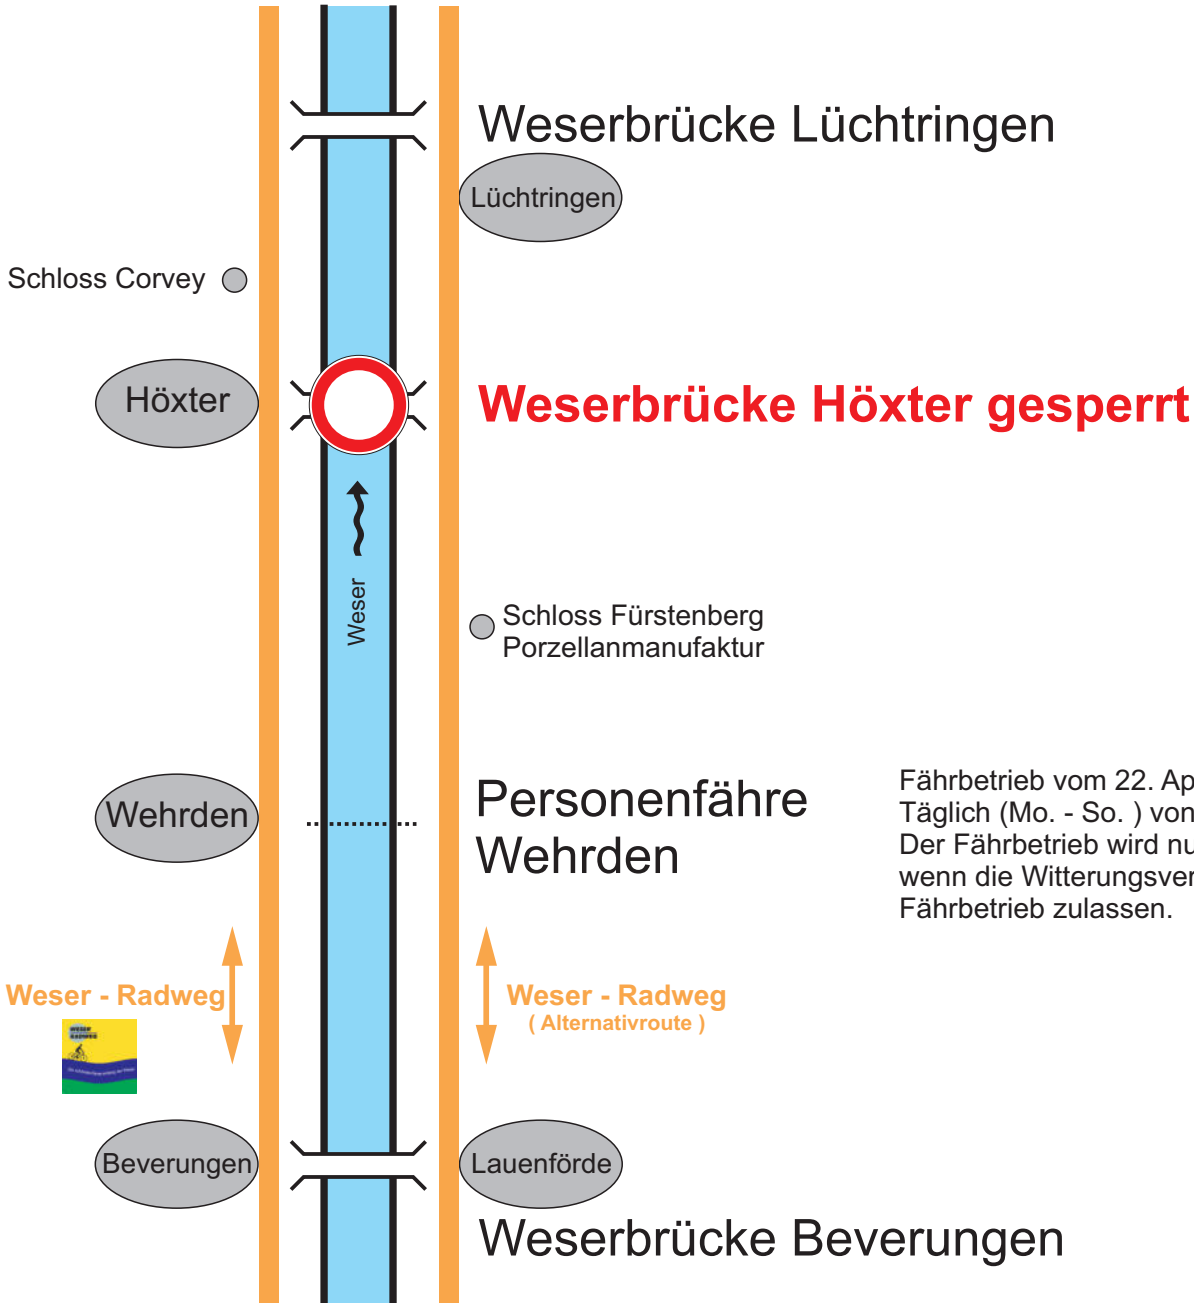

Holzminden

Fährbetrieb vom 22. April bis 03. Oktober
Täglich (Mo. - So.) von 10.00 bis 18.00 Uhr
Der Fährbetrieb wird nur aufgenommen,
wenn die Witterungsverhältnisse einen
Fährbetrieb zulassen.

Bad Karlshafen