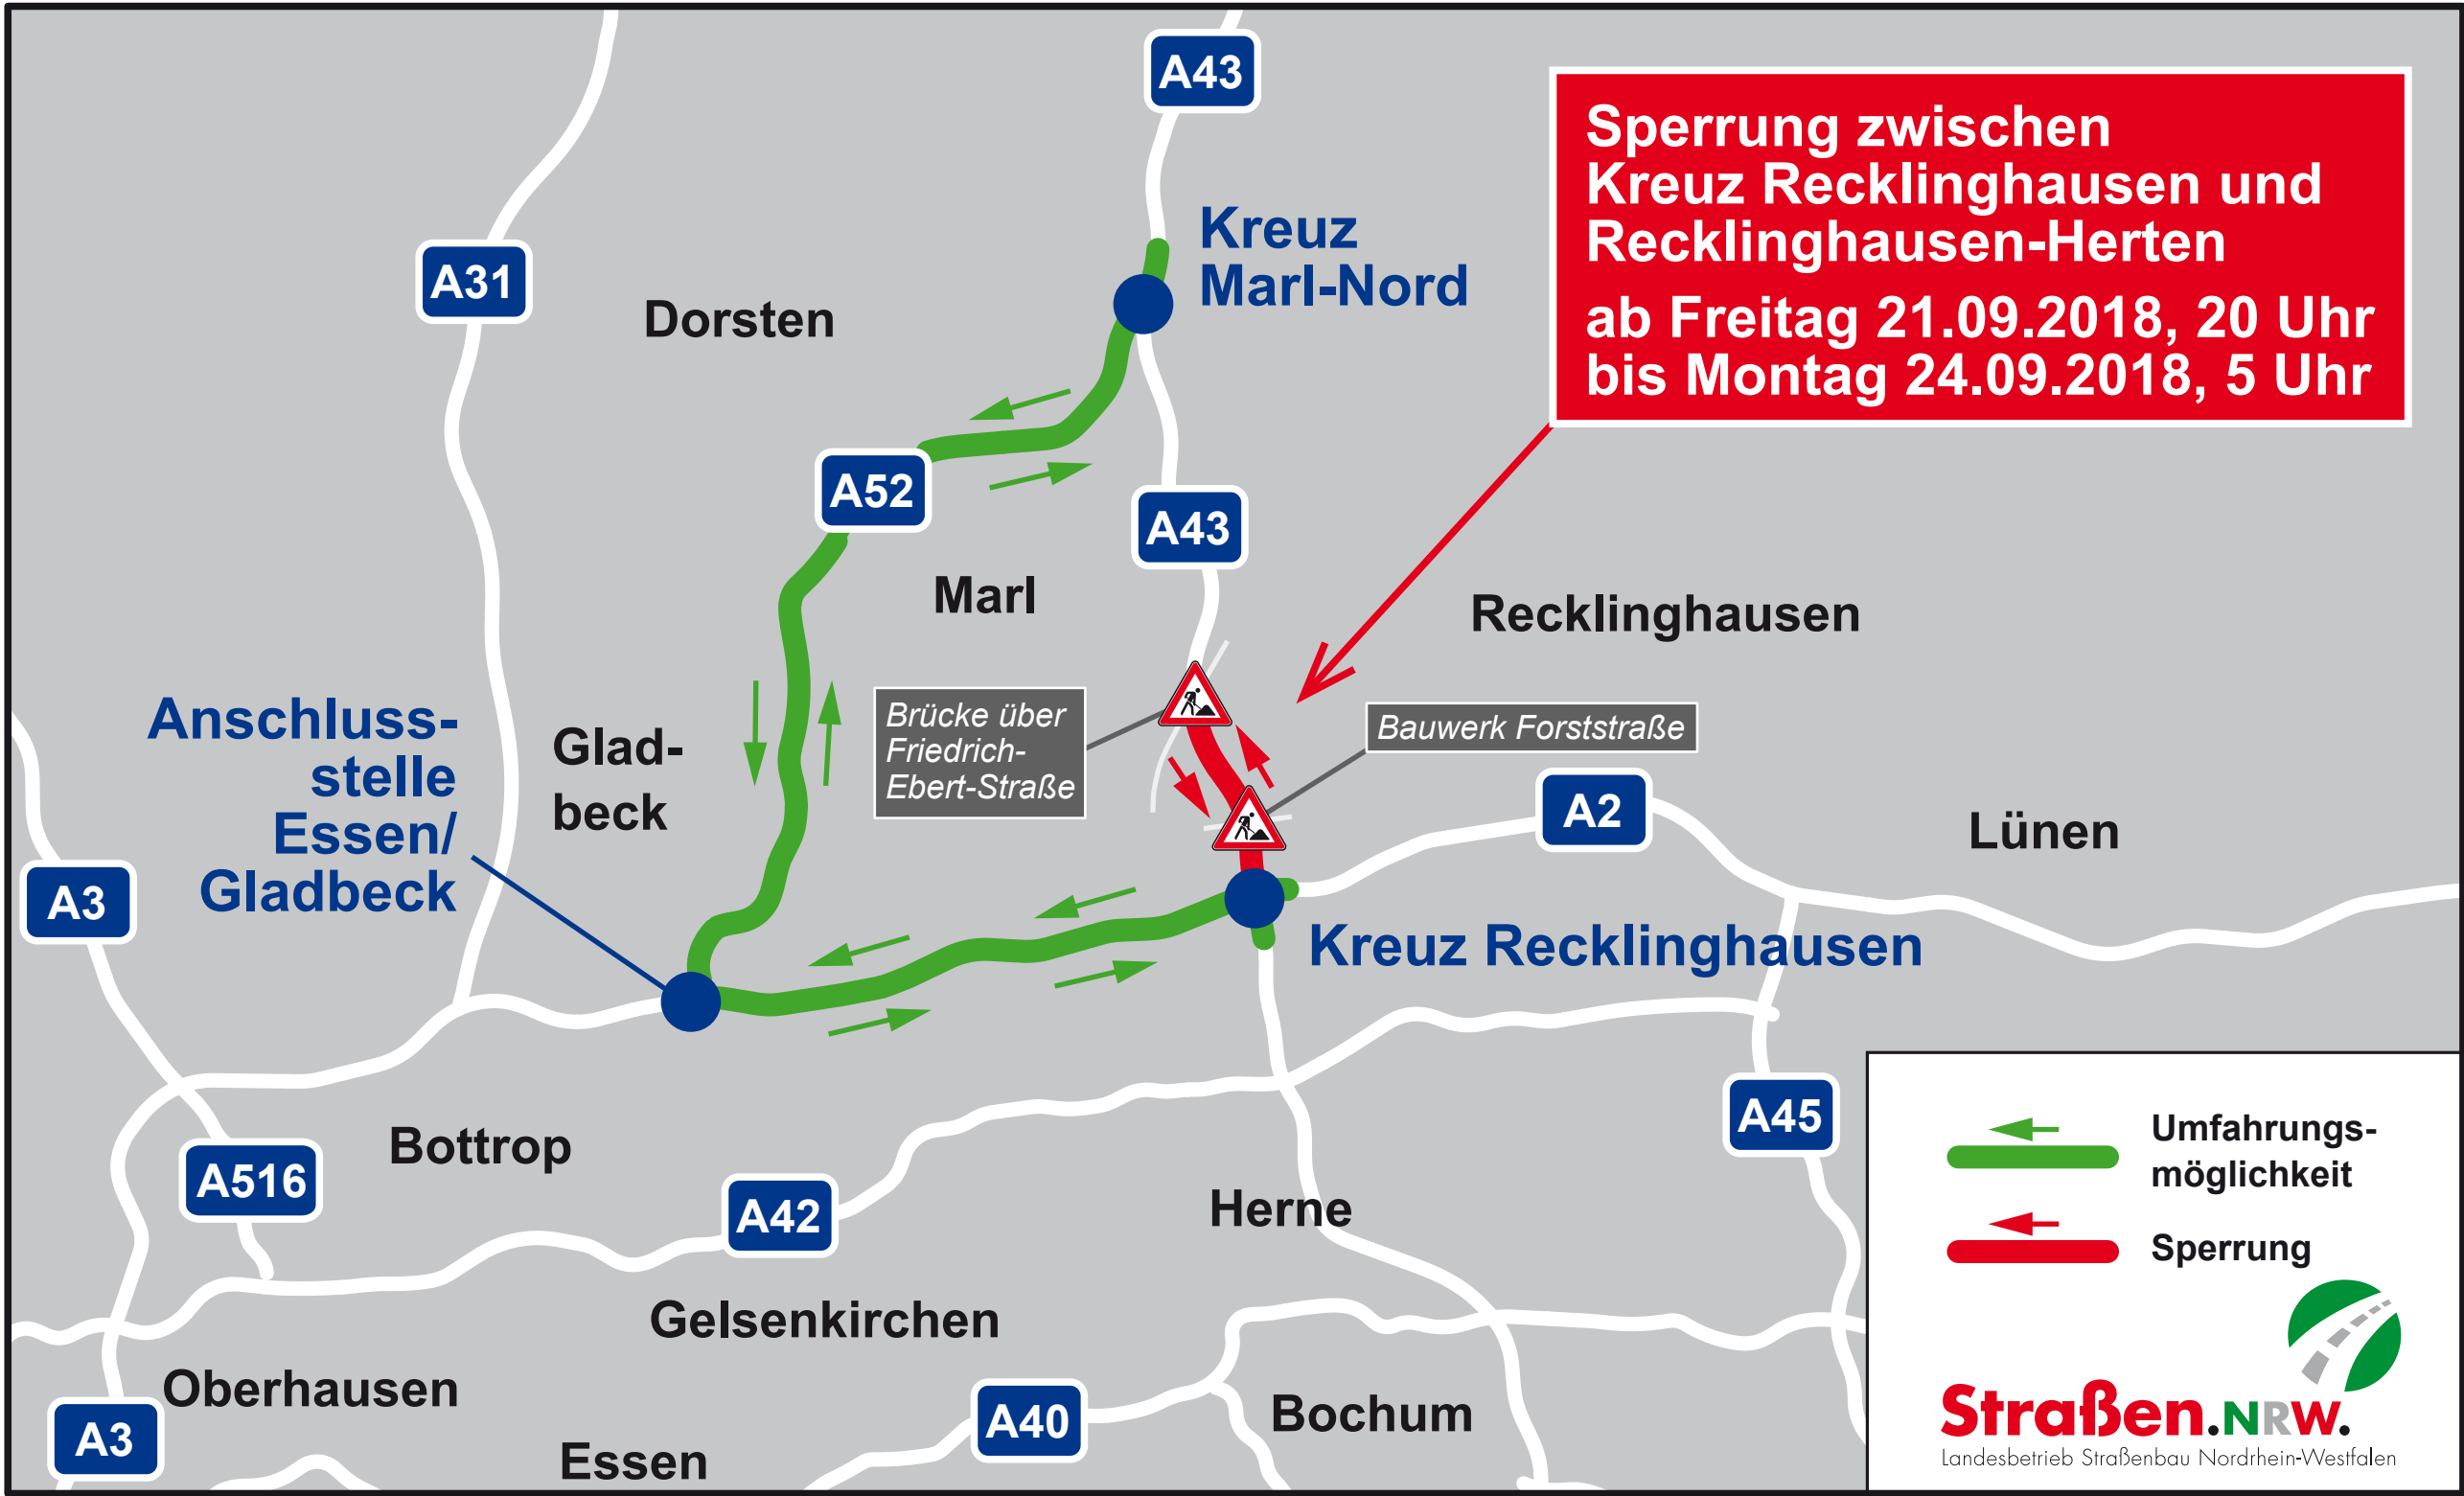

**Sperrung zwischen  
Kreuz Recklinghausen und  
Recklinghausen-Herten  
ab Freitag 21.09.2018, 20 Uhr  
bis Montag 24.09.2018, 5 Uhr**

 Umfahrungs-  
möglichkeit  
 Sperrung